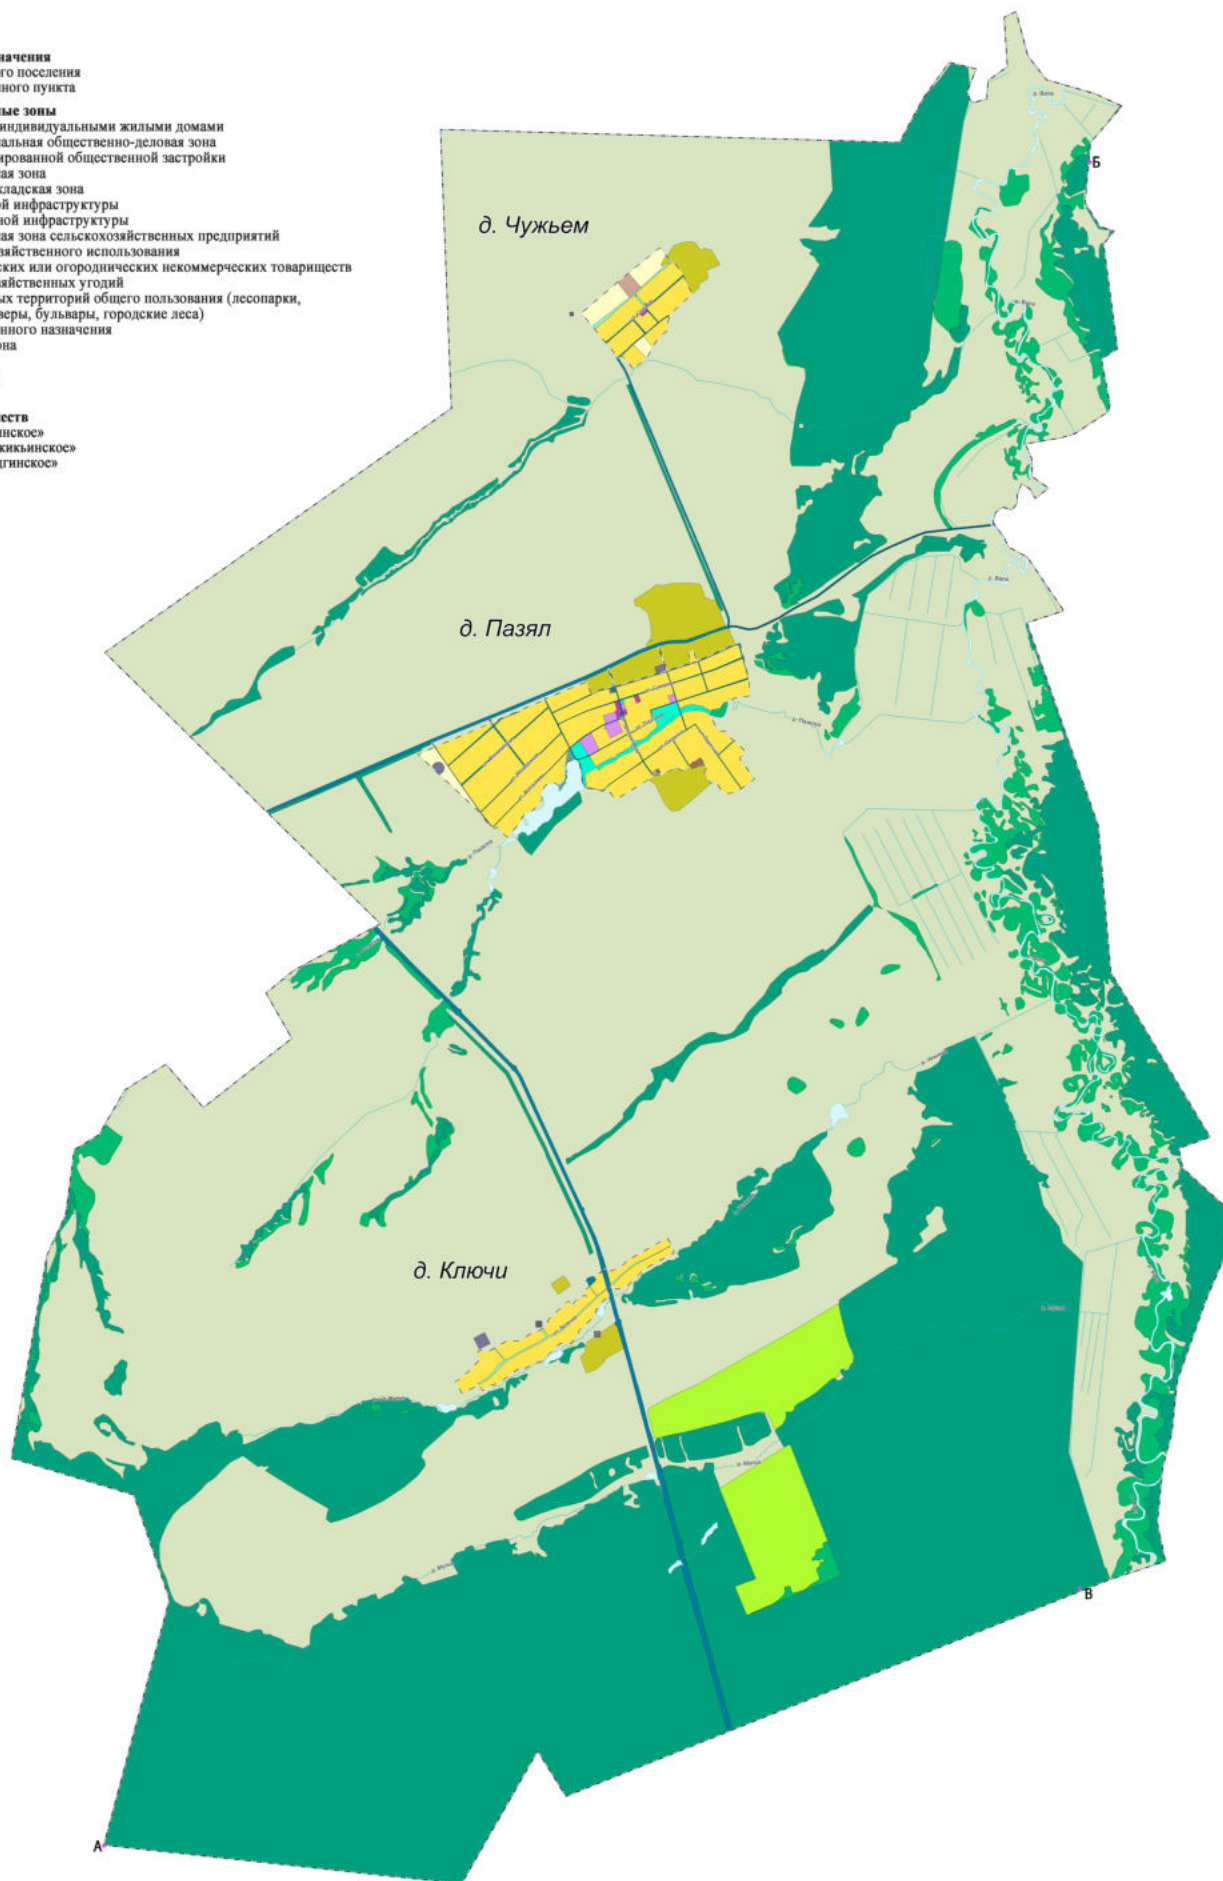

## Карта функциональных зон

- сущ. **Условные обозначения**  
--- граница сельского поселения  
--- граница населенного пункта
- проект. сущ. **Функциональные зоны**
- зона застройки индивидуальными жилыми домами
  - многофункциональная общественно-деловая зона
  - зона специализированной общественной застройки
  - производственная зона
  - коммунально-складская зона
  - зона инженерной инфраструктуры
  - зона транспортной инфраструктуры
  - производственная зона сельскохозяйственных предприятий
  - зоны сельскохозяйственного использования
  - зона садоводческих или огороднических некоммерческих товариществ
  - зона сельскохозяйственных угодий
  - зона озелененных территорий общего пользования (лесопарки, парки, сады, скверы, бульвары, городские леса)
  - зоны рекреационного назначения
  - лесопарковая зона
  - зона лесов
  - зона акваторий
  - иные зоны
- Описание смежеств**  
А-Б МО «Большечучинское»  
Б-В МО «Маловоложжынское»  
В-А МО «Большепудгинское»

Масштаб 1 : 19 000